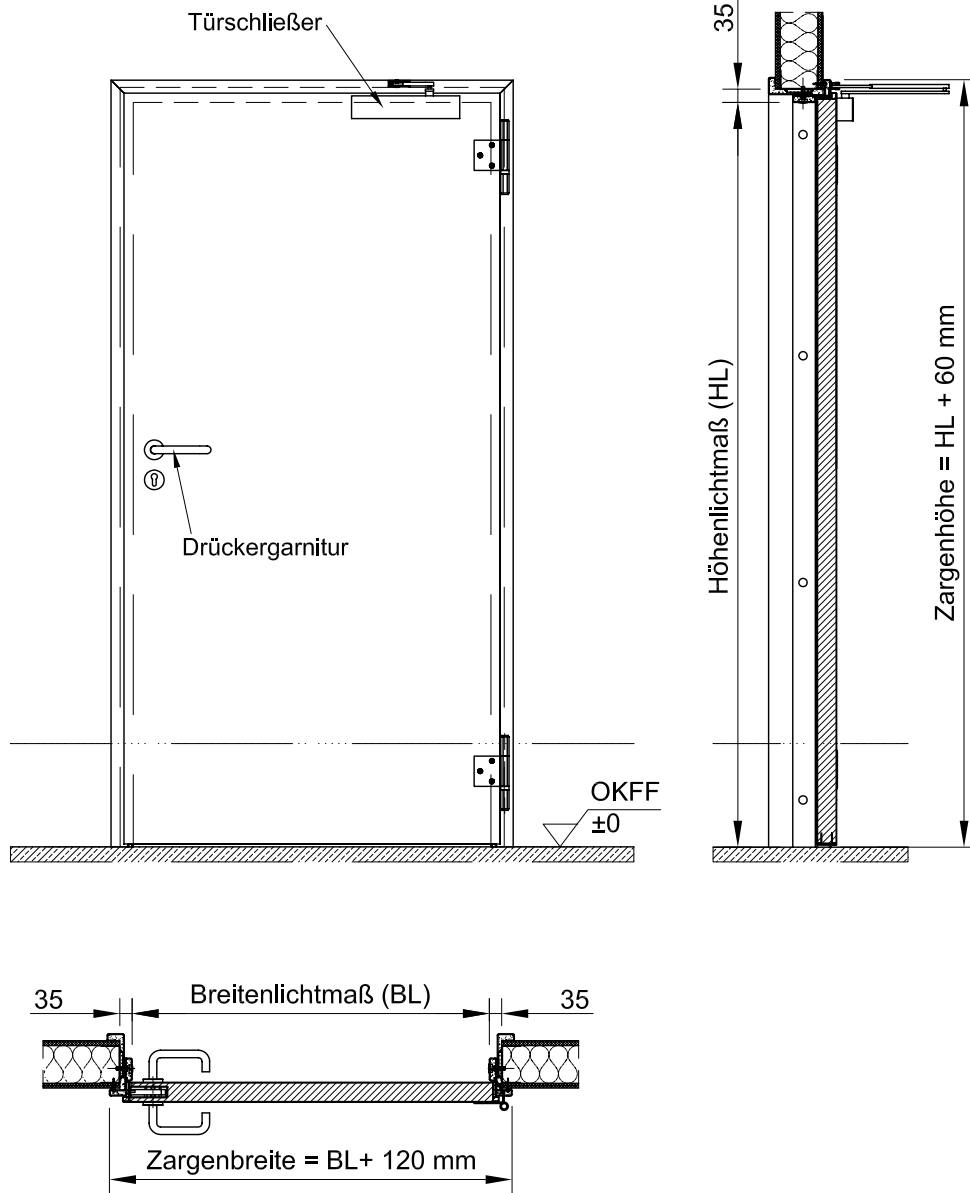

Brandschutz Drehtür BT-T30

Einsatzort: Betriebsraum

Einbausituation: Leichtbauwand

Stand: April 2008

Zeichnungsnummer: 02-015.1

M: A3, 1:20

cool it

Coolit Isoliersysteme GmbH
Ochsenweg 18 • D-49324 Melle
Germany

Tel.: +49(0)54 22/609-0

Fax: +49(0)54 22/609-35

www.coolit.de