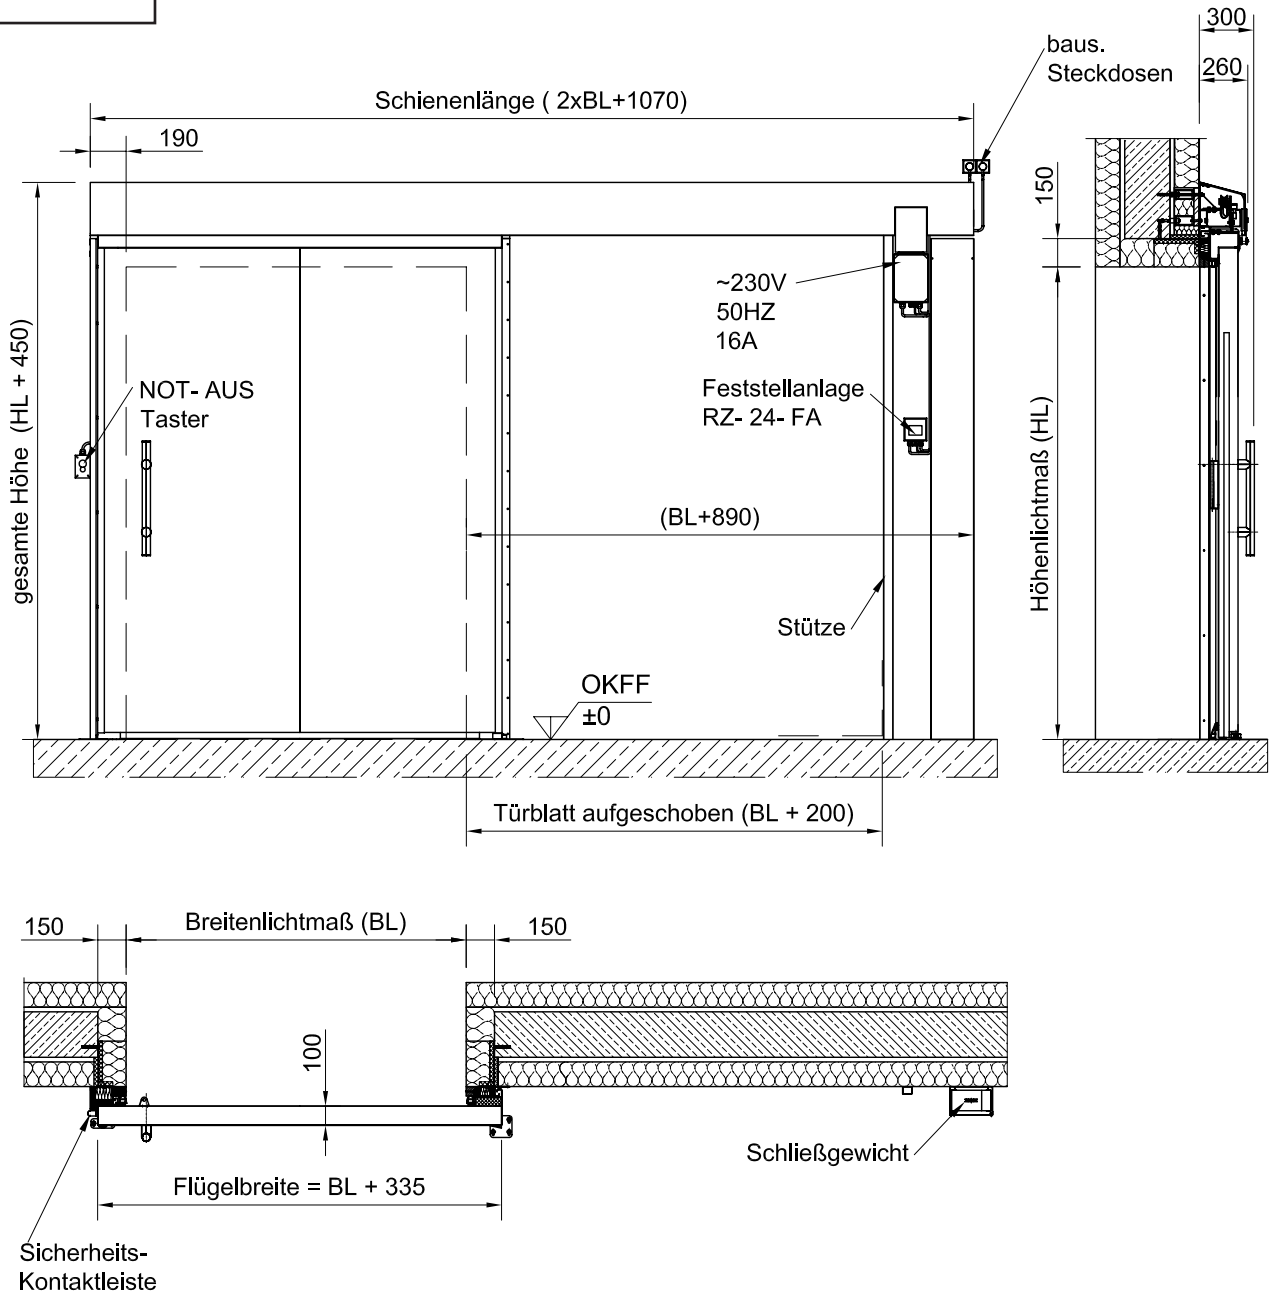

## Brandschutz Schiebetür (mit Automatik) BTS/KTS/GTS-T30, BTS/KTS/GTS-T90

Einsatzort: Betriebsraum (BTS), Kühlraum (KTS), Gefrierraum (GTS)

Einbausituation: Mauerwerk mit Laibungsisolierung

Stand: April 2008

## Brandschutz Schiebetür (mit Automatik) BTS/KTS/GTS-T30, BTS/KTS/GTS-T90

Einsatzort: Betriebsraum (BTS), Kühlraum (KTS), Gefrierraum (GTS)

Einbausituation: auf Isolierung

Stand: April 2008

Zeichnungsnummer: 02-004.2