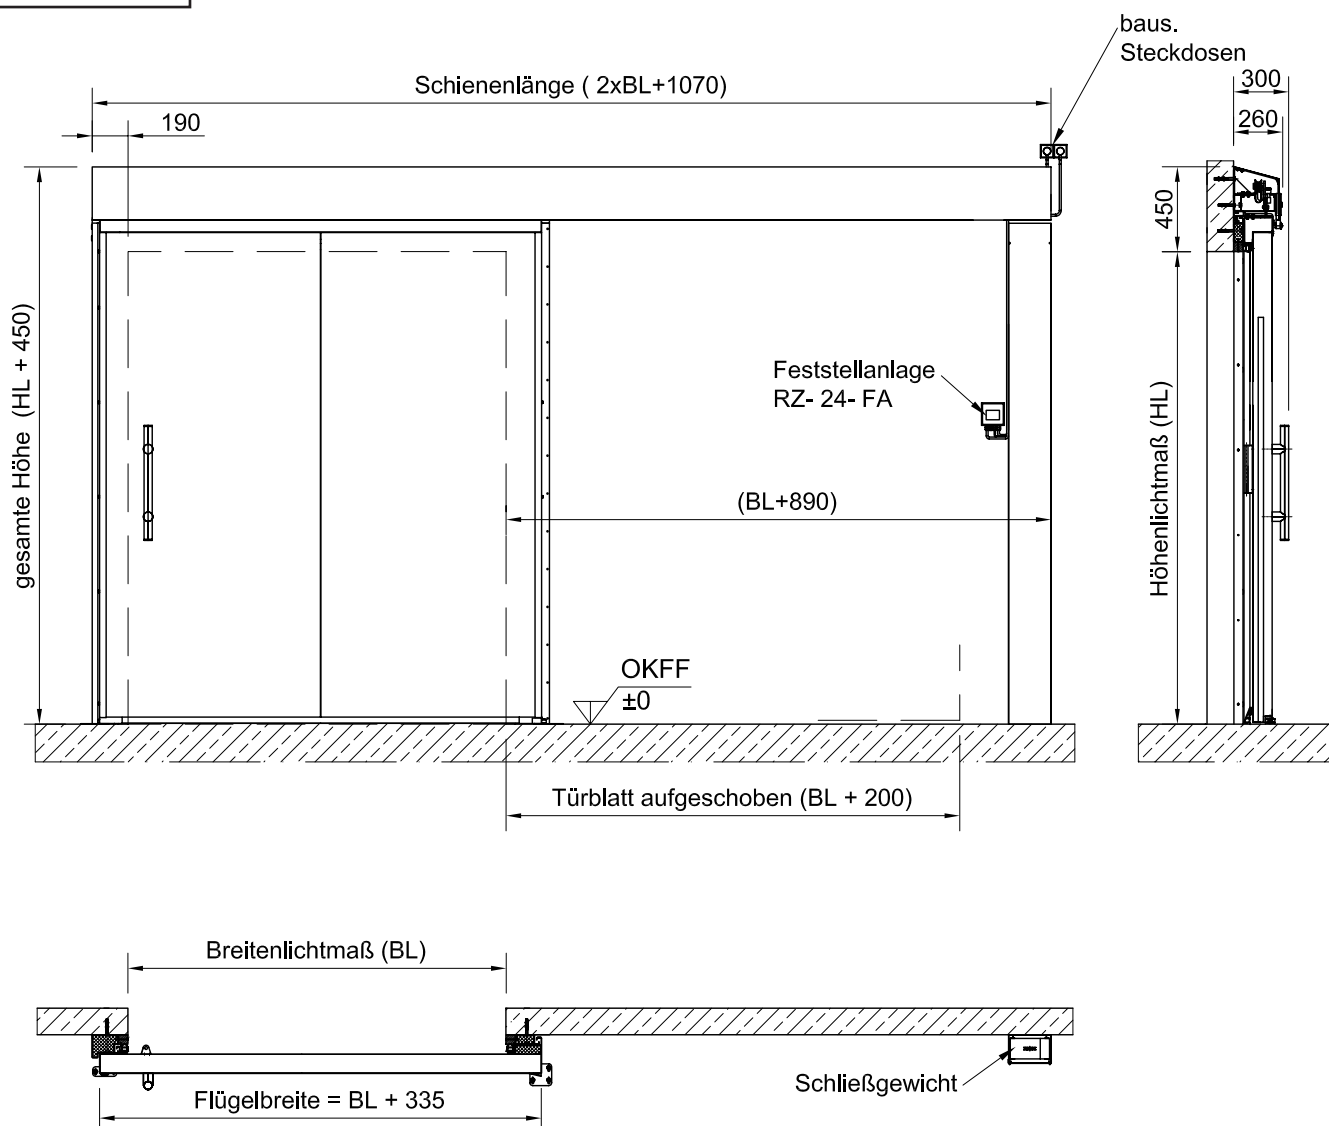

Brandschutz Schiebetür (Handbedient) BTS-T30, BTS-T90

Einsatzort: Betriebsraum

Einbausituation: Mauerwerk

Stand: April 2008

Zeichnungsnummer: 02-006

M: A3, 1:20

cool it

Coolit Isoliersysteme GmbH
Ochsenweg 18 • D-49324 Melle
Germany

Tel.: +49(0)54 22/609-0
Fax: +49(0)54 22/609-35
www.coolit.de