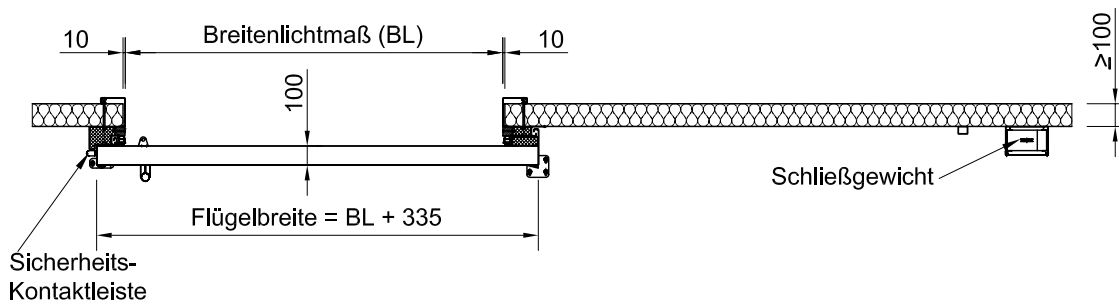

Brandschutz Schiebetür (mit Automatik) BTS/KTS/GTS-T30

Einsatzort: Betriebsraum (BTS), Kühlraum (KTS), Gefrierraum (GTS)

Einbausituation: Paneelwand

Stand: April 2008

Zeichnungsnummer: 02-003.1

M: A3, 1:20

cool it

Coolit Isoliersysteme GmbH
Ochsenweg 18 • D-49324 Melle
Germany

Tel.: +49(0)54 22/609-0

Fax: +49(0)54 22/609-35

www.coolit.de