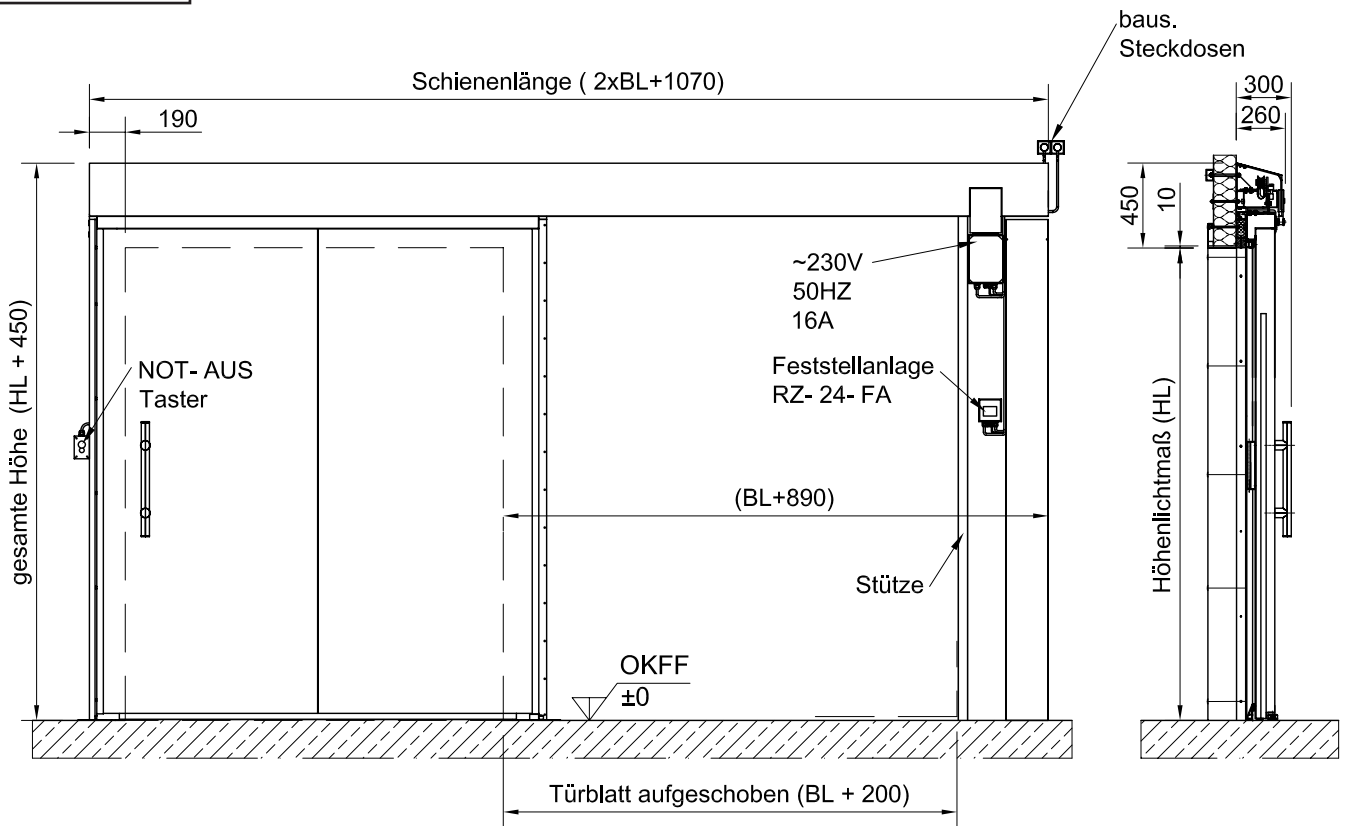

Brandschutz Schiebetür (mit Automatik) BTS/KTS/GTS-T30, BTS/KTS/GTS-T90

Einsatzort: Betriebsraum (BTS), Kühlraum (KTS), Gefrierraum (GTS)

Einbausituation: Mauerwerk mit Laibungsisolierung

Stand: April 2008

Zeichnungsnummer: 02-002.3

M: A3, 1:20

cool it

Coolit Isoliersysteme GmbH
Ochsenweg 18 • D-49324 Melle
Germany

Tel.: +49(0)54 22/609-0

Fax: +49(0)54 22/609-35

www.coolit.de

Brandschutz Schiebetür (mit Automatik) BTS/KTS/GTS-T30

Einsatzort: Betriebsraum (BTS), Kühlraum (KTS), Gefrierraum (GTS)

Einbausituation: Paneelwand

Stand: April 2008

Zeichnungsnummer: 02-003.1

M: A3, 1:20

cool it

Coolit Isoliersysteme GmbH
Ochsenweg 18 • D-49324 Melle
Germany