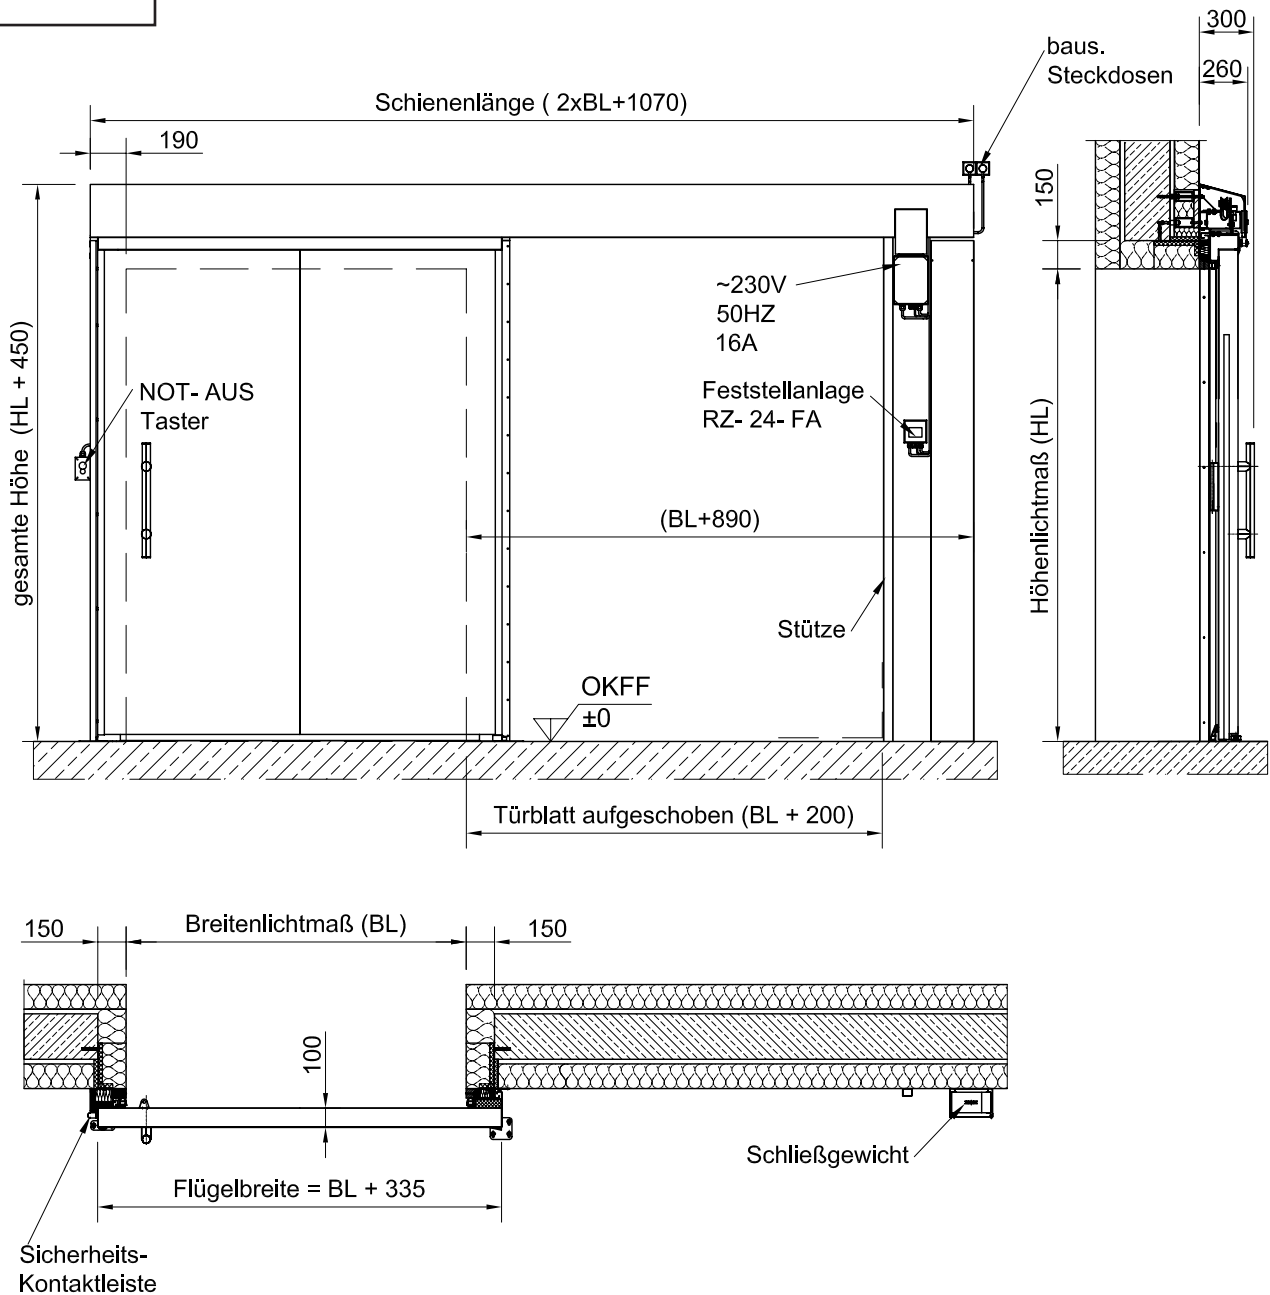

Brandschutz Schiebetür (mit Automatik) BTS/KTS/GTS-T30, BTS/KTS/GTS-T90

Einsatzort: Betriebsraum (BTS), Kühlraum (KTS), Gefrierraum (GTS)

Einbausituation: auf Isolierung

Stand: April 2008

Zeichnungsnummer: 02-004.2

M: A3, 1:20

cool it

Coolit Isoliersysteme GmbH
Ochsenweg 18 • D-49324 Melle
Germany

Tel.: +49(0)54 22/609-0

Fax: +49(0)54 22/609-35

www.coolit.de