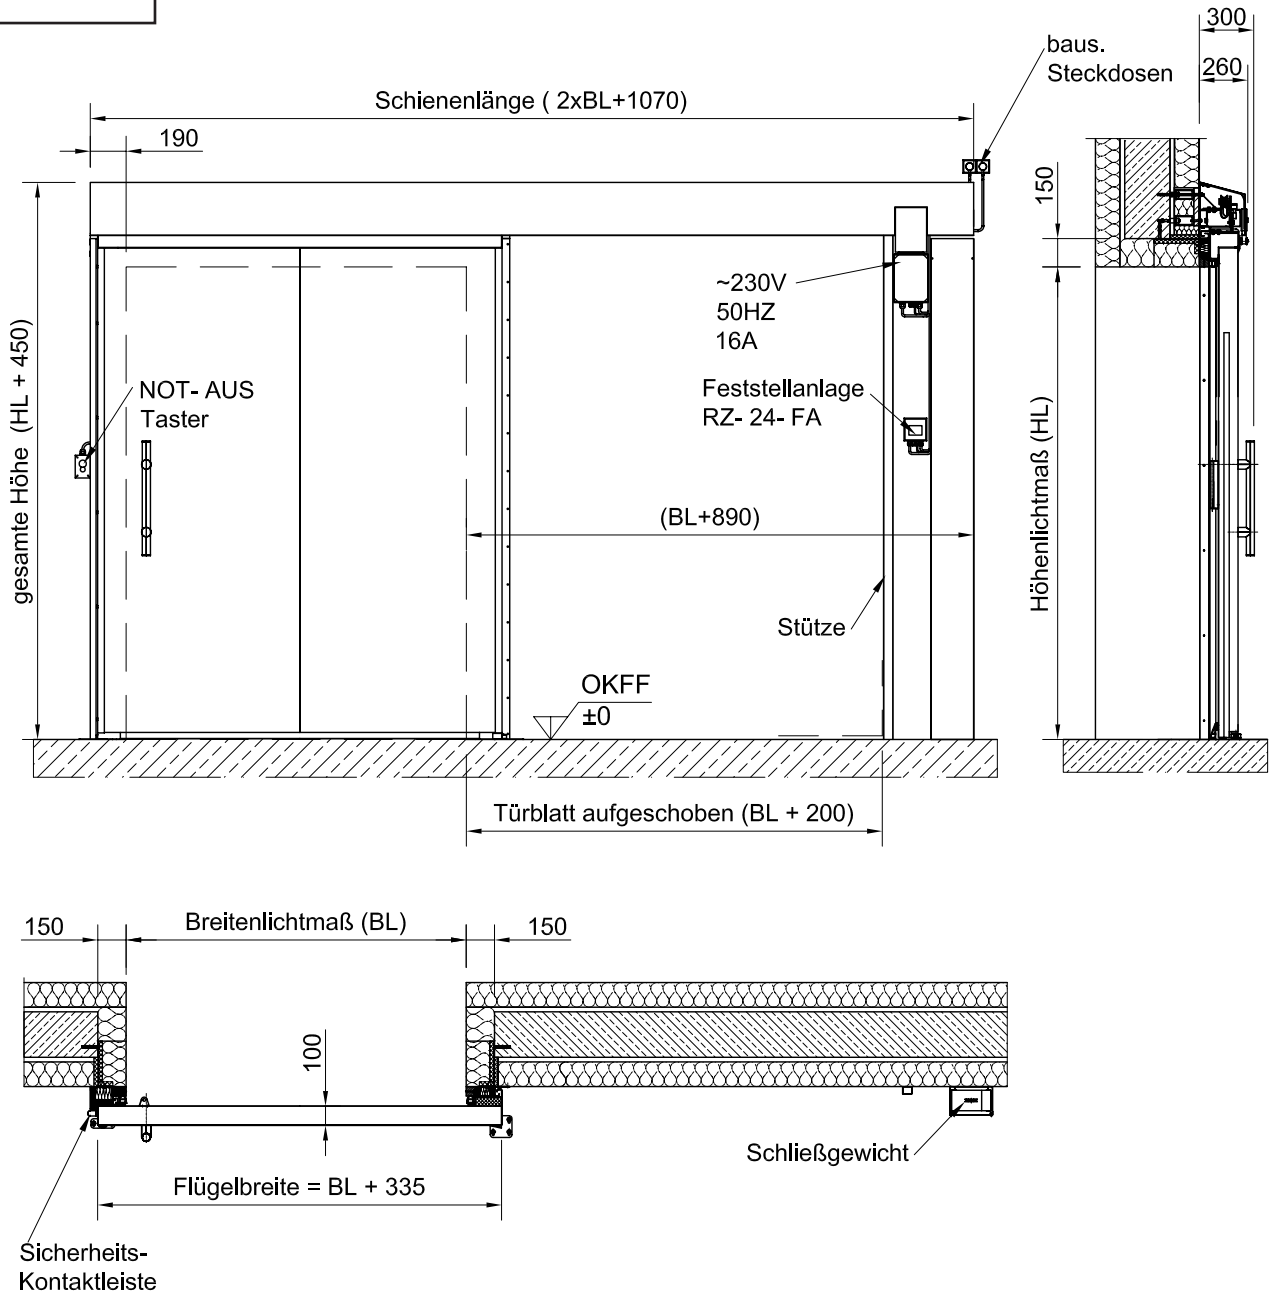

Brandschutz Schiebetür (mit Automatik) BTS/KTS/GTS-T30, BTS/KTS/GTS-T90

Einsatzort: Betriebsraum (BTS), Kühlraum (KTS), Gefrierraum (GTS)

Einbausituation: auf Isolierung

Stand: April 2008

Zeichnungsnummer: 02-004.2

M: A3, 1:20

cool it

Coolit Isoliersysteme GmbH
Ochsenweg 18 • D-49324 Melle
Germany

Tel.: +49(0)54 22/609-0

Fax: +49(0)54 22/609-35

www.coolit.de