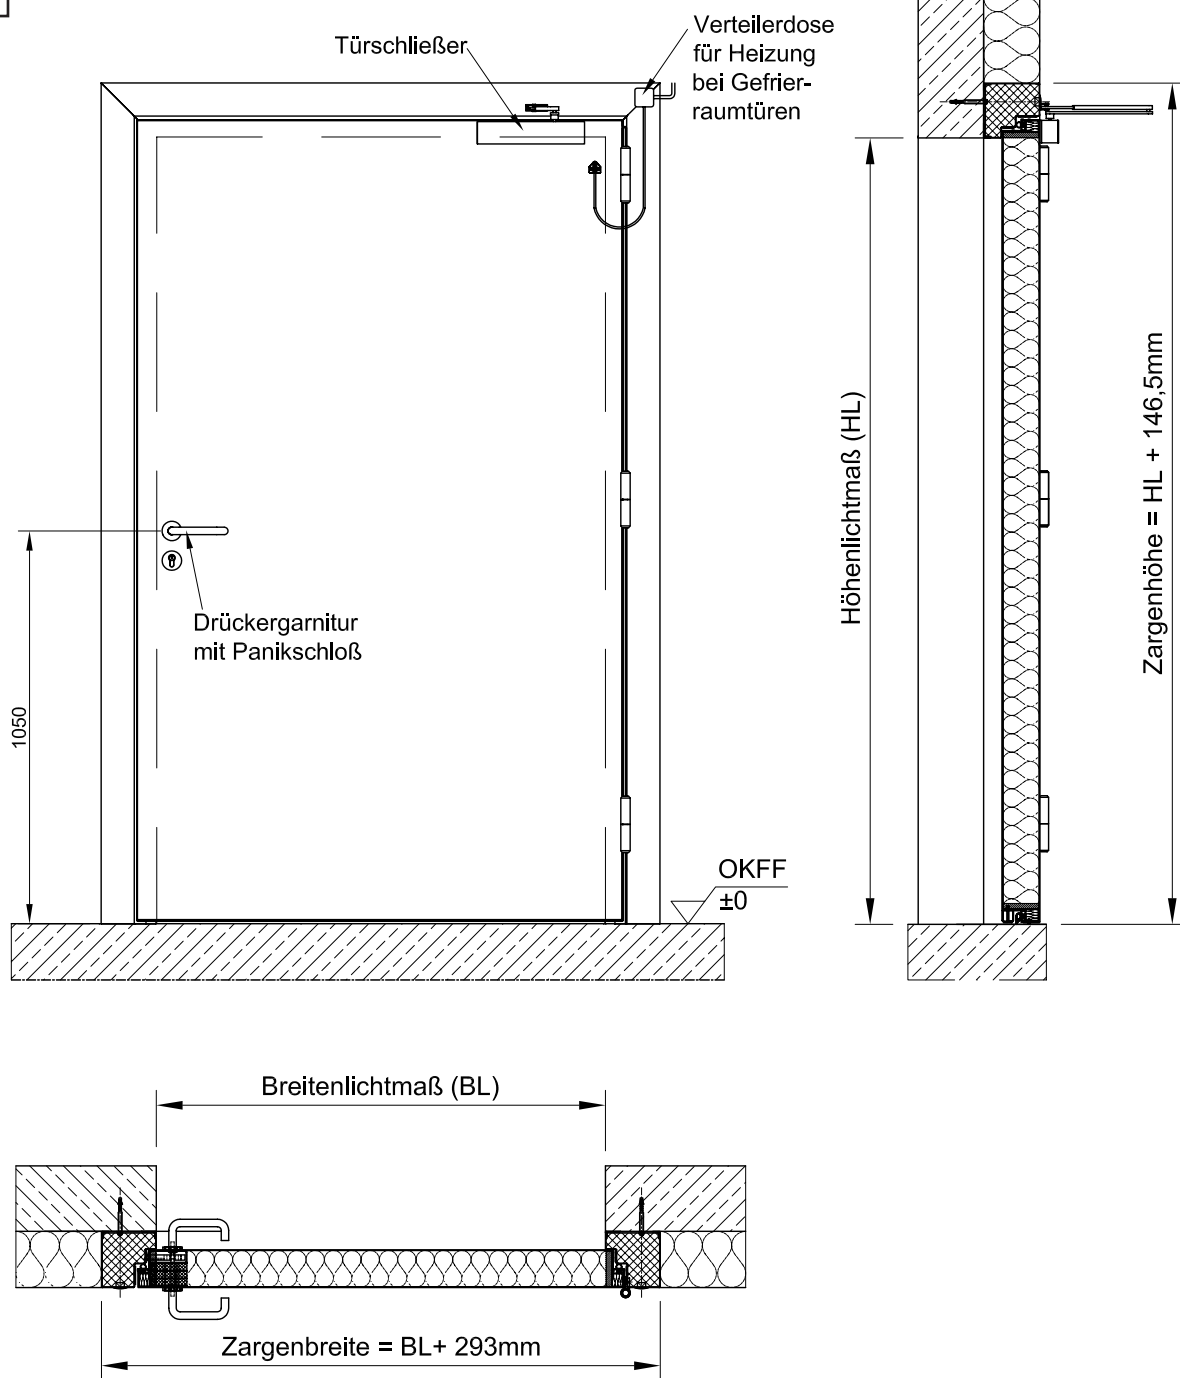

Brandschutz Drehtür KT/GT-T30, KT/GT-T90

Einsatzort: Kühlraum (KT), Gefrierraum (GT)

Einbausituation: Mauerwerk

Stand: April 2008

Zeichnungsnummer: 02-024.1

M: A3, 1:20

cool it

Coolit Isoliersysteme GmbH
Ochsenweg 18 • D-49324 Melle
Germany

Tel.: +49(0)54 22/609-0

Fax: +49(0)54 22/609-35

www.coolit.de

Brandschutz Drehtür KT/GT-T30, KT/GT-T90

Einsatzort: Kühlraum (KT), Gefrierraum (GT)

Einbausituation: auf Mauerwerk

Stand: April 2008

Zeichnungsnummer: 02-026.1